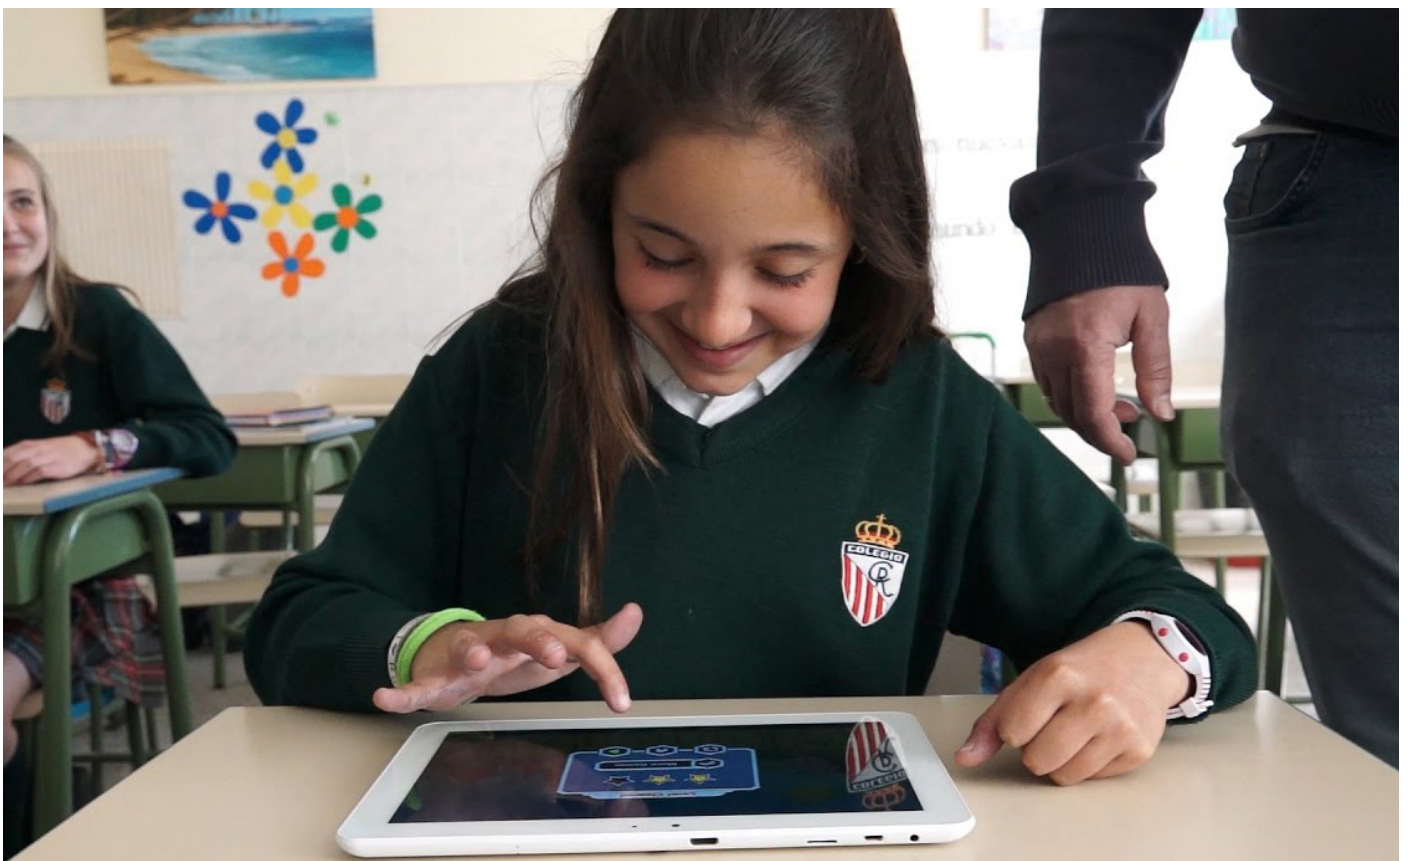

Seguridad y control de la red

Bloquear contenido inapropiado e inseguro por filtros, priorizando aplicaciones críticas y APPs educativas. Eliminar mediante una sencilla aplicación el acceso de los alumnos a vídeos, internet u otras aplicaciones web para evitar así las distracciones a la hora de realizar ejercicios con los iPads.

Toma el mando

Un colegio o universidad podrá gestionar los contenidos, el acceso a internet de los alumnos por clase, por cursos, habilitar notificaciones, efectuar encuestas y obtener resultados inmediatos de los alumnos.

caso de éxito: <https://www.youtube.com/watch?v=NgwPy-XeYfE>