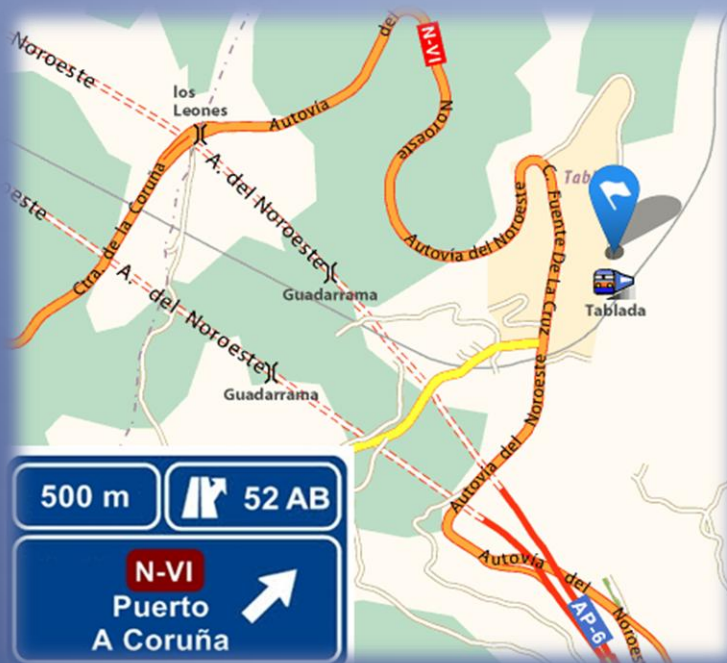

ESTACION DE TREN A TAN SOLO 50 METROS “ TABLADA”

SITUACION DEL CENTRO

El Albergue Divina Pastora se encuentra en la localidad de Serrana de Guadarrama, Madrid, en pleno corazón del nuevo Parque Nacional; está disponible para grupos, asociaciones, colegios, entidades, jóvenes alberguistas, de forma colectiva o como marco de una actividad de tiempo libre o formativa, que quieran conocer el entorno y/o realizar actividades en el albergue.

CONSULTENOS.....

VEN A VISITARNOS...

**DIRECCION: A-P6
Madrid-Coruña,
Salida 52 puerto
del León, a 3 km
desvió ESTACION
TABLADA.
C/ Carretera de
estación 2, Divina
Pastora**

WWW.CONVIVENCIAS.NET

SOLICITE INFORMACION TELEFONICA 600 40 53 24 JUAN ANTONIO