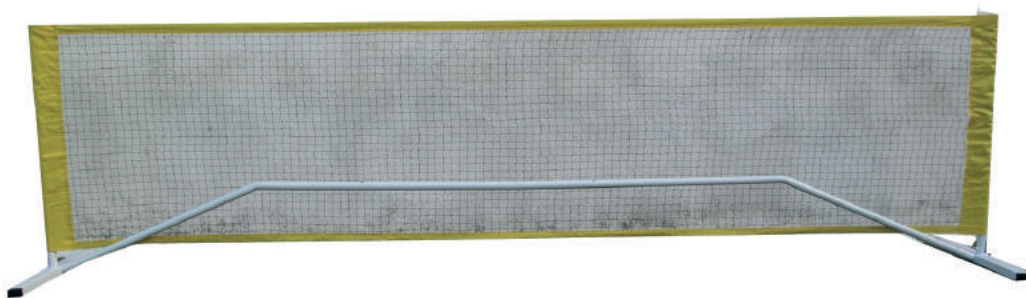

Recomendada. **Unidad**

Art. 2107 1,39

**PELOTA DE ESPONJA**

Pilota tenis. De esponja DE 70 mm de diámetro. Buen bote. **Unidad.**

**PELOTA MINI-TENIS**

Sin presión **Unidad**

Art. 2108 1,89

**CANASTA**

Se puede invertir las patas y cubrirse en canasta. Para 70 unidades.

Art. 2110 23,75

**SET DE MINI-TENIS/VOLEIBOL/BADMINTON**

Ligera y muy fácil de montar y desmontar. Con red de gran calidad. Su forma mantiene en todo momento la tensión de la red. Red de 4,10 (L)x 0,80 m. (A) i 4,10(L) x 1,80(A) m.