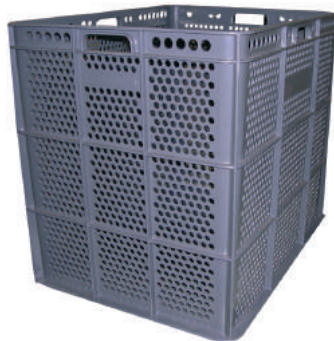

**CARRO PORTABALONES**

Para 40/30 pelotes. Lacado blanco y con ruedas giratorias.  
**DIMENSIONES:** 80 x 65 x 63 cm. Con candado  
 Art. 1114 329,70

**CARRO PORTABALONES**

Puede contener hasta 30/35 pelotes. Con trampilla y ruedas giratorias.  
**DIMENSIONES:** 70 x 90 x 65 cm.  
 Art. 1117 189,90

**CARRO PORTABALONES**

Puede contener hasta 30/40 pelotes. Con trampilla en la parte superior con ruedas giratorias.  
**DIMENSIONES:** 118 x 65 x 62 cm.  
 Art. 1118 168,90

**CARRO PORTABALONES**

Chasis de aluminio, plegable. Bolsa de nylon de rejilla. Con ruedas giratorias.  
**DIMENSIONES:** 67 x 67 x 54 cm.  
**CAPACIDAD:** 30/40 pelotes  
 Art. 1119 69,50

**CARRO PORTABALONES**

Chasis metálico lacado blanco con bolsa de lona y plegable. Con ruedas giratorias. Capacidad para 20-30 pelotes.  
**DIMENSIONES:** 80 x 55 x 60 cm.  
 Art. 1120 145,90

**CARRO PORTABALONES**

Chasis de aluminio, plegable. Bolsa de lona. Con ruedas giratorias.  
**DIMENSIONES:** 70 x 70 x 105 cm.  
**CAPACIDAD:** 30/40 pelotes  
 Art. 1121 89,18

**CAJA DE PLÁSTICO REJADA**

De plástico resistente. Apilable. Para almacenar todo tipo de material.  
**DIMENSIONES:** 54 x 62 x 48 cm.  
 Art. 1115 37,90