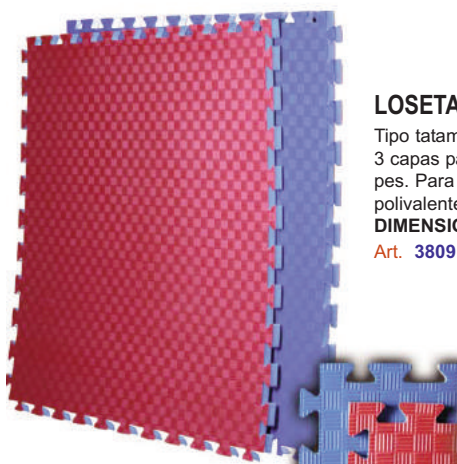

## BANCO DE VESTIDOR

De madera de Flandes barnizado color natural. De 37 cm. de ancho y 4 listones de madera. Con perchero integrado de madera.

El metro lineal.

Art. 3808 188,80