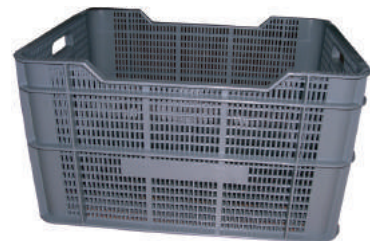

**CARRO PORTABALONES**

Puede contener hasta 30/40 pelotes. Con trampilla en la parte superior con ruedas giratorias.  
**DIMENSIONES:** 118 x 65 x 62 cm.  
 Art. 1118 168,90

**CARRO PORTABALONES**

Chasis de aluminio, plegable. Bolsa de nylon de rejilla. Con ruedas giratorias.  
**DIMENSIONES:** 67 x 67 x 54 cm.  
**CAPACIDAD:** 30/40 pelotes  
 Art. 1119 69,50

**CARRO PORTABALONES**

Chasis metálico lacado blanco con bolsa de lona y plegable. Con ruedas giratorias. Capacidad para 20-30 pelotes.  
**DIMENSIONES:** 80 x 55 x 60 cm.  
 Art. 1120 145,90

**CARRO PORTABALONES**

Chasis de aluminio, plegable. Bolsa de lona. Con ruedas giratorias.  
**DIMENSIONES:** 70 x 70 x 105 cm.  
**CAPACIDAD:** 30/40 pelotes  
 Art. 1121 89,18

**CAJA DE PLÁSTICO REJADA**

De plástico resistente. Apilable. Para almacenar todo tipo de material.  
**DIMENSIONES:** 54 x 62 x 48 cm.  
 Art. 1115 37,90

**CAJA DE PLÁSTICO REJADA**

De plástico resistente. Apilable. Para almacenar todo tipo de material.  
**DIMENSIONES:** 28 x 50 x 38 cm.  
 Art. 1116 23,80

**SET DE 6 CUERDAS DE 3 METROS.**

Cuerdas de 3 m. De 12 mm. Ideal para saltar a la cuerda.  
 Art. 3631 13,98