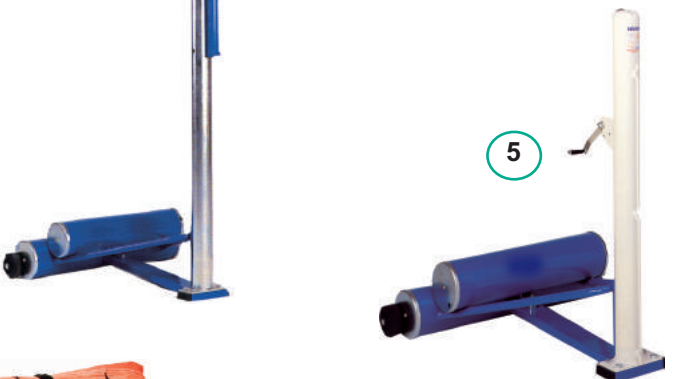

1 2 4

COMPETICIÓN - 1 TRASLADABLES

Graduables a 6 alturas.
Bloqueo automático y sistema
de tensión. **Un juego.**

Art. 2001 459,90

REGLAMENTARIOS - 2 TRASLADABLES

Graduables a 8 alturas.
Bloqueo automático y sistema
de tensión de la red. **Un juego.**

Art. 2002 409,05

REGLAMENTARIOS - 4 TRASLADABLES

Altura fija de 2,43 m. **Un juego.**

Art. 2005 334,50

CONTRAPESADOS - 3

Graduables a 8 alturas con 1 plata-
forma contrapesada de 80 kgs. **Un
juego.**

Art. 2003 686,68

CONTRAPESO

Un juego.

Art. 2004 285,84

3

PALOS REGLAMENTARIS DE TENIS - 6

Tubo de 80 mm. lacados epoxi. **Trasladables.**

Art. 2012 299,20

PALOS CONTRAPESADOS DE TENIS - 5

Tubo de 80 mm. lacados epoxi. Con 1 plataforma contrape-
sada de 80 kgs. **Trasladables.**

Art. 2013 481,17

PALOS COMPETICIÓN DE TENIS/PADEL - 5

Tubo de 80X80 mm. lacados epoxi. Con mecanismo inte-
grado de tensión de la red **Trasladables.**

Art. 2013A 436,13

CONTRAPESADA DE TENIS

Contrapeso complementario.

Art. 2014 174,95

6

RED DE VOLEIBOL ESCOLAR

Nilón de 2,5 mm. Malla de 10 cm.
Banda de PVC. **Reglamentaria.**

Art. 2009 35,90

RED DE VOLEIBOL ENTRENAMIENTO

Polietileno 2,5 mm. Malla de 10 cm.
Banda superior de PVC. y cable de 3 mm.

Art. 2010 41,90

RED DE VOLEIBOL COMPETICIÓN

Polietileno 3 mm. Malla reglamentaria
Banda superior de PVC. y cable de 3 mm.

Art. 2011 68,57