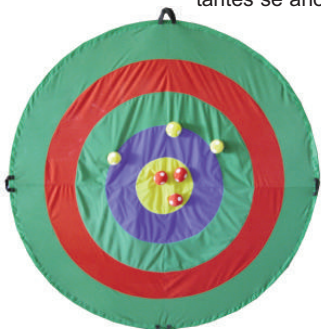

### DIANA ARCO IRIS CON ASAS (plegable)

Fabricado en poliéster con belcro para adherir las pelotas. Se puede plegar fácilmente. Leva 6 pelotas (3 en un color y tres más de otro). Juego seguro .Se puede colocar plana o en vertical. Plegable con bolsa transportadora **Diámetro 1,5 m.**