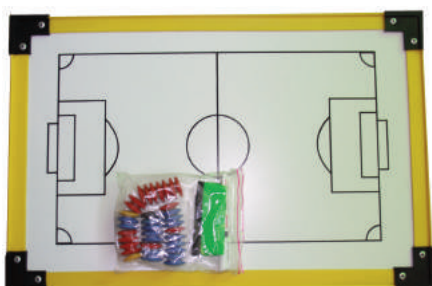

**DIMENSIONES: 28 x 18,5 cm.**

Con 1 retulador y 25 hojas desechables. Tablero para fútbol, baloncesto, voleibol y balonmano

Art. 0905 16,95

**TABLERO DE FUTBOL SALA**

Lleva 10 imanes  
**DIMENSIONES 60 x 40 cm.**