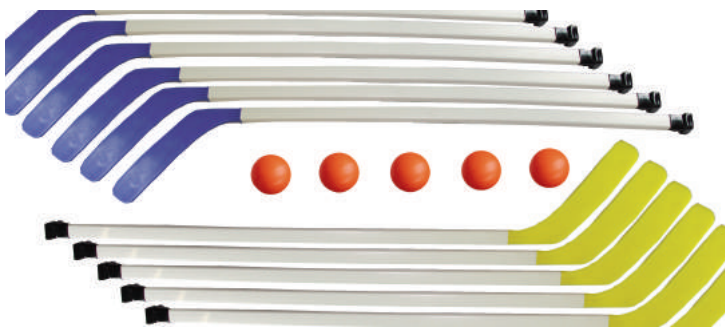

**OFERTA DE 10 PELOTAS FUTBOL 11 ALSER "EXEL MISK" + 1 SACO**  
Art. OF31 110,50

**OFERTA DE 10 STICKS DE LACROSSES DE PVC INICIACIÓN/ESCUELA**  
Art. OF33 29,30

**SET DE 10 STICKS HOQUEI DE PVC + 5 PELOTAS STREET**  
Juego de 10 sticks de 1,10 m. + 5 pelotas street hockey entreno. Se puede utilizar como stick de hockey, street hockey, etc. Muy resistente.  
MEDIDAS: 1,10 m. y 430 g. (Recomendado)  
Art. OF35 77,98