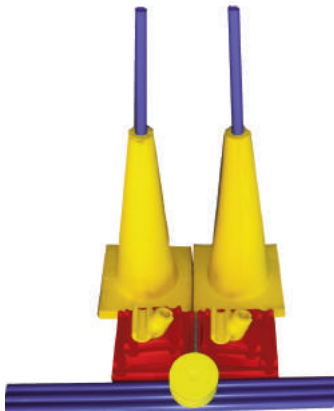

CONOS DE GOMA-ESPONJA

Conjunto de conos con 5 picas de 70 cm., 4 plataformas para colocar las picas a 6 alturas diferentes. Ideal para la escuela. Alçada dels cons : 51 cm.
Art. 1326 38,50