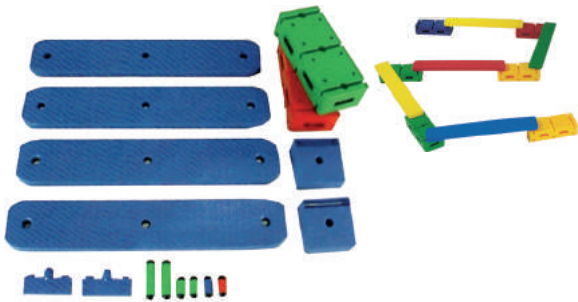

50 PSICOMOTRICIDAD Y PAÑUELOS

SET DE TABLA DE HABILIDAD MORTIZ

Compuesto de 2 ladrillos, 4 tablas, 2 bases triangulares, 2 bases, 4 picas de 6,2 cm. y 4 picas de 11 cm.

Art. 5001 65,90