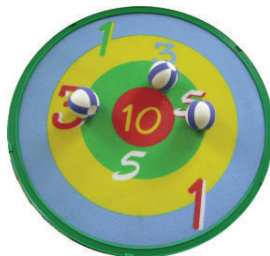

DIANA SEGURA VELCRO

Compuesto de 3 bolas de plástico que al lanzarlas se enganchan al velcro de la diana. Escolar.