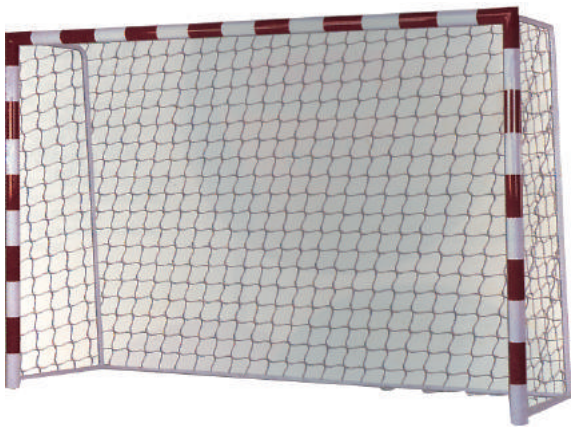

PELOTA FOAM DECORADA

Pelota de esponja. Decorada balonmano. De 160 mm. Para interior. **Escolar.**

Art. 2406 6,50