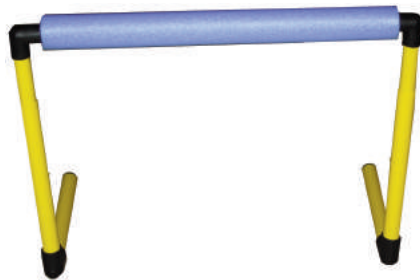

VALLA GRADUABLE A 3 ALTURAS

Valla de PVC de 60 cm. anchura. Ajustable a tres alturas : 37, 45 i 53 cm. Unidad Escolar **NUEVO**
Art. 3230 14,50