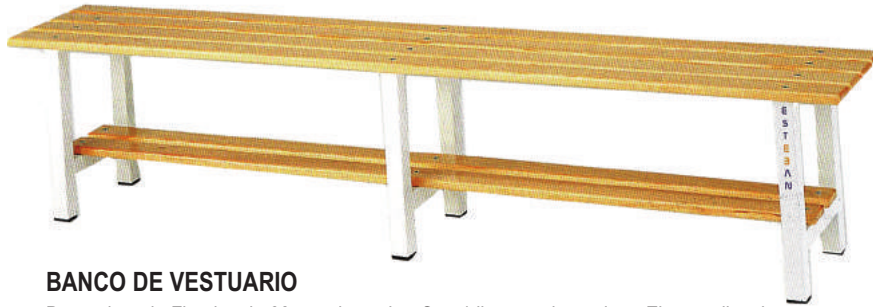

## BANCO DE VESTUARIO

De madera de Flandes de 33 cm. de ancho. Con 4 listones de madera. El metro lineal.

**ARMAZÓN: Madera y metálico**  
Art. 3802 159,15