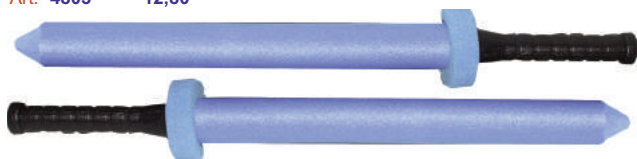

ESPADA DE ESPONJA

Flexible e inofensiva. Para realizar juegos de habilidad con total seguridad

Art. 4802 4,95