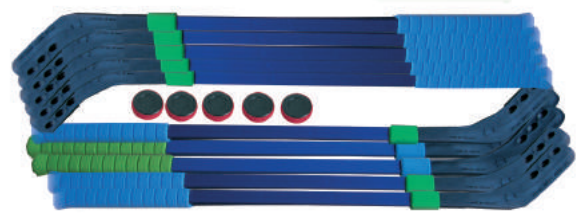

LOTE DE 10 STICKS ESCOLAR + 1 SACO PORTA STICKS
Mango de foam y pala de goma. Recomendado. Seguro para PRIMARIA.
Art. **OF19** 47,00