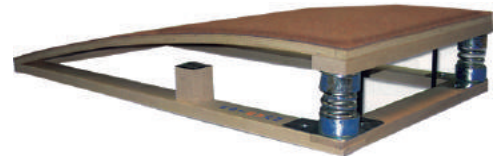

PROTECTOR PERIMETRAL TRAMPOLÍN

Art. 3403 137,65

TRAMPOLÍN ESCOLAR - 2

De láminas de haya prensadas. Ballesta elástica indeformable. Tapizado. **Dimensiones:** 1 x 0,55 x 0,18 cm.
Art. 3418 430,54

PLINTON INFANTIL

De madera de Flandes. Armadura reforzada. Tapizado. Sección piramidal de 4 segmentos. **Piel sintética.**
Art. 3419 579,15

PLINTON ALEMÁN

De madera de Flandes. Armadura reforzada. Tapizado. Sección piramidal de 5 segmentos. **Piel sintética.**
Art. 3411 745,75

PLINTON ESCUELA DE TOLEDO

De madera de Flandes. Armadura reforçada. Tapizado. Sección rectangular de 5 segmentos. **Piel sintética.**
Art. 3412 769,40