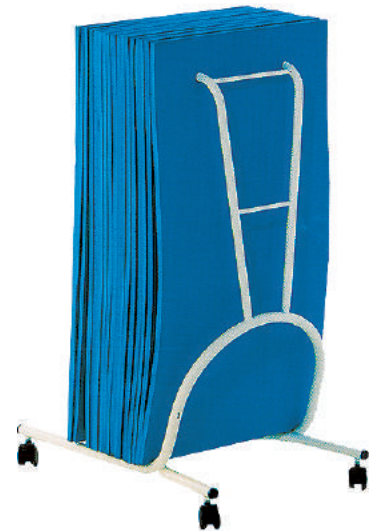

**FUNDA DE COLCHONETA**

**DIMENSIONES:** 200 x 100 x 5 cm.

Art. 3525 45,50

**DIMENSIONES:** 200 x 100 x 10 cm.

Art. 3526 48,90

**COLCHONETAS "AIR PILATES"**

Colchoneta de alta calidad Hecha de vinilo y caucho para darle estabilidad y confort. **MEDIDAS:** 100 X 50 cm. Anchura: 1,8 cm. COLOR: azul