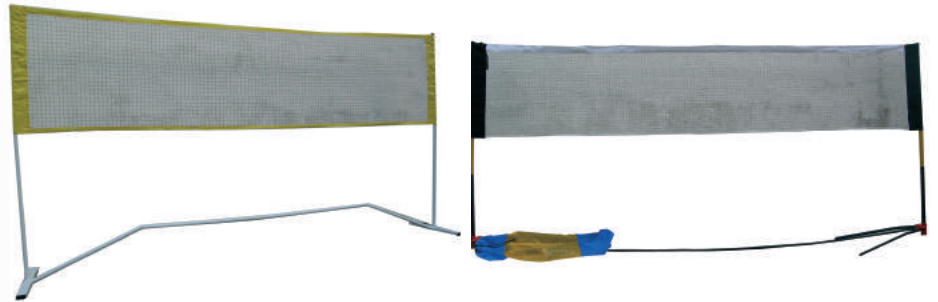

Art. 2209 25,30

**RED DE ENTRENAMIENTO**

De nylon de 0,63 mm. Cordón de 3,5 mm. Nylon y bandas de PVC

Art. 2210 19,40

**CORDAJE BADMINTON**

Especial para badminton. Longitud: 2 m.

Art. 2214 3,95

**GRIP BADMINT./TENIS.**

3 unitats Soft Grip en PU Art. 2250 5,95

**SET DE MINITENIS / BADMINTON**

Ligera y muy fácil de montar y desmontar. Con red de gran calidad. Se puede jugar: al minitenis, bádminton i minivoleibol. Su forma se mantiene en todo momento la tensión de la red.  
Con bolsa transportadora. **Red de 4,10 m. longitud. x 1,80 m. altura. y 4,10 X 0,80 m.**