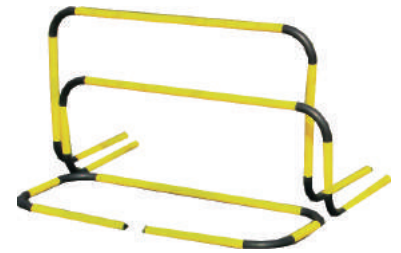

SET DE 3 VALLAS

BASCULANTES. De PVC . No se rompen. Siempre vuelven a la posición inicial. Se pueden plegar fácilmente hacia dentro para poder almacenarlos y transportarlos. Escolar.
Alturas: 40cm., 50 cm. i 60 cm.
Art. 3204 73,38