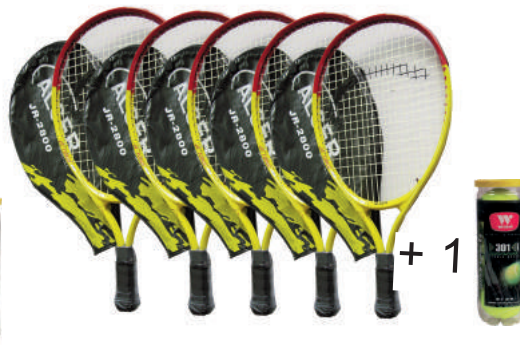

LOT 10 RAQUETAS PRO-2800 + 2 BOTES PELotas
Raqueta minitenis infantil + 1 bote con 3 pelotas de tenis.
Art. **OF15** 110,00