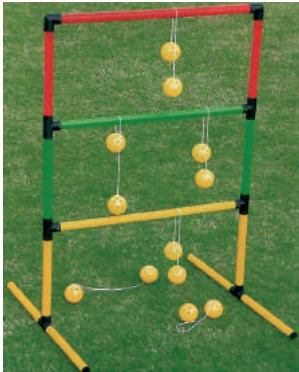

DIANA GAUCHO

Diana Gaucho juego de lanzamiento de precisión plegable y áde montar. Con bolsa. Compuesta de 12 bolas de plástico juntas en una cuerda. Se tracta de lanzarlas y conseguir colocarlas encima del marco. Muy divertido. Escolar.

Art. 3908 25,85