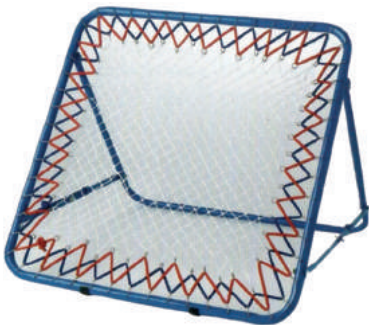

### PORTERIA TOUCHBALL ESCOLAR

Cuadro Metálico, con inclinación variable entre 50 y 60 grados. Para desarrollar la técnica aerea y la sensación de los toques con pelota Dimensiones: 100 x 100 cm.

Art. 0815 88,90