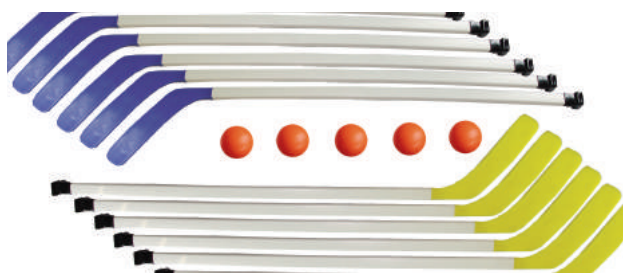

SET DE 10 STICKS HOCKY DE PVC + 5 PELOTES STREET

Juego de 10 sticks de 1,10 m. + 5 pelotas street hockey **entrenamiento.**
Se puede utilizar como stick de hockey, street hockey, etc. Muy resistente.
MEDIDAS: 1,10 m. y 430 g. (Recomendado)
Art. OF35 77,98

FUTBOL SALA "MIKASA"

Pelota Oficial. De cuero cosido a mano. Cámara látex y válvula butílica. Bote y medidas reglamentarias. Competición. Mod. FSC-62

Art. 0505 20,98

FUTBOL SALA INFANTIL

Md. "MIKASA" FSC-58

Art. 0506 17,90