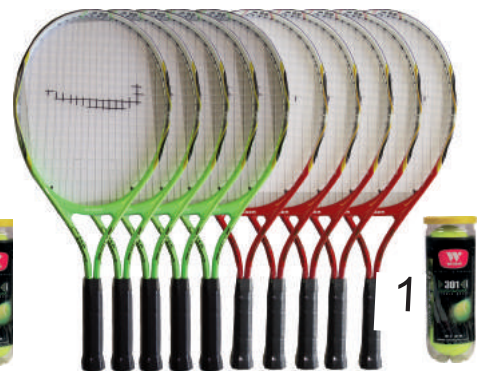

LOT 10 RAQUETAS PRO-2800 + 2 BOTES PELotas
Raqueta minitenis infantil + 1 bote con 3 pelotas de tenis.
Art. **OF15** 110,00

LOTE DE 10 PRO-2600 MINITENIS
Wide Body de aluminio bicolor. Grip PU con funda térmica. + 1 bote de pelotas de tenis Junior/Infantil Garantizada.
Art. **OF29** 109,80