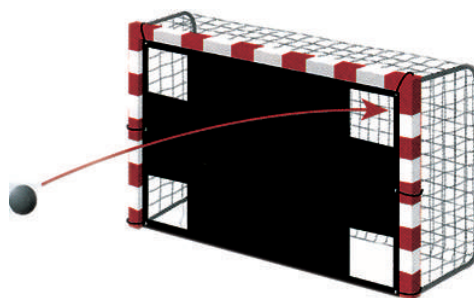

PANTALLA PARA PORTERIA

Para trabajar la técnica y la precisión.
Dimensiones: 3 m x 2 m.

Art. 0804 46,90