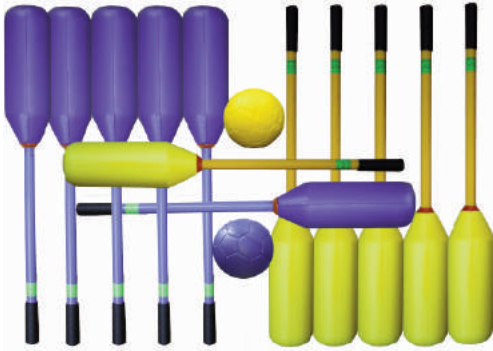

**PELOTA DE LACROSSE**

De PVC con válvula. De 80 mm.

Art. 2707 1,75

**PORTERIA LACROSSE**

De plástico. Tubo de 38 mm. Fácil de montar/desmontar. **Medidas: 182x182x182 cm.**  
**La unidad.**

Art. 2630 24,50

**MAZA-BALL SUPERBLANDA**

Juego de 12 sticks. (6 sticks azules y 6 amarillos). Cabeza de esponja suave y blanda y mango de PVC con dos pelotas de esponja de 160 mm. Juego muy versátil.

Recomendado.

Art. 2701 87,20

JUEGO DE 2 STICKS

Art. 2702 17,44

**SET DE MINI-HOCKEY**

Set de 10 palas de PVC con pelotes de floorball y pastilla. Se puede jugar con base deslizante por equipos. **Escolar.**

Art. 2710 18,60

**HOCKEY - BALL SUPERBLANDA**

Juego de 10 sticks . Cabeza de espuma suave y blanda con mango de PVC con pelota de esponja de 160 mm y disco de corcho **Iniciación al hockey con toda la seguridad. Recomendado**

Art. 2703 86,90

JUEGO DE 2 STICKS