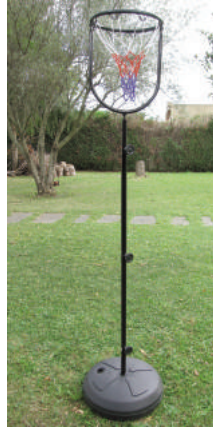

Art. 5101 169,63

**CESTA ESCOLAR**

Para aprender deportes de canasta. En 3 alturas : 0,80m, 1,30 m, i 1,85 m. Base lastrable. Escolar

Art.1605 55,90

**BÀSQUET “BABY”**

Ideal para la iniciación. Altura regulable desde 90 hasta 135 cm. Fácil de montar. Con base de plástico para contrapesar. Una unidad.(Am)