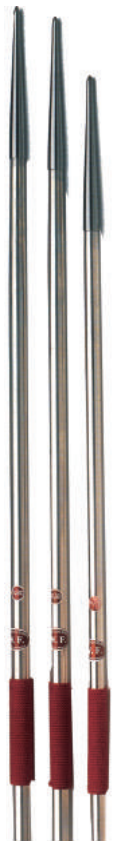

CINTA MÉTRICA

De fibra de vidrio. ABS

MEDIDAS: 10 m.

Art. 1307 6,50

MEDIDAS: 20 m.

Art. 1308 9,45

MEDIDAS: 30 m.

Art. 1309 13,80

CINTA MÉTRICA

De fibra de vidrio. ABS

MEDIDAS: 20 m.

Art. 1311 12,45

MEDIDAS: 30 m.

Art. 1312 15,50

MEDIDAS: 50 m.

Art. 1313 25,90

RELEVO PLÁSTICO

De PVC 35 cm. **Escolar.**

Art. 3130 1,40

RELEVO DE ALUMINIO

De aluminio en 6 colores. De

30 cm. Homologado por la
IAAF .Competición.

Art. 3131 2,70