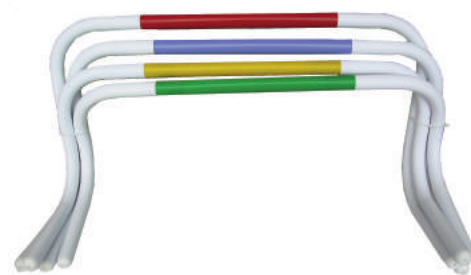

Art. 0906 35,90

**DIMENSIONES: 30 cm.**

Art. 0907 39,95

**VALLA ANTILESIÓN.**

Valla antilesión de PVC con base lastrada. Regulable de 45 a 80 cm. **Escolar.**

Art. 0909 26,95

**SET DE 4 OBSTÁCULOS MÓVILES**