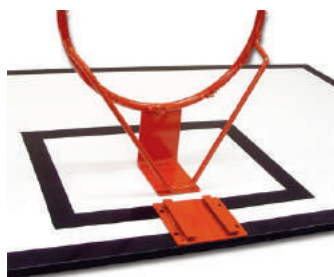

Tubo y varilla de 20 mm. - 2 moldes. **Un juego.**  
 Art. 1703 438,45

**JUEGO DE PLETINA GUIA DEL ARO**

Para facilitar la extracción del aro. Válido para la ref: 1701 y 1705. **El juego.**  
 Art. 1706 159,40