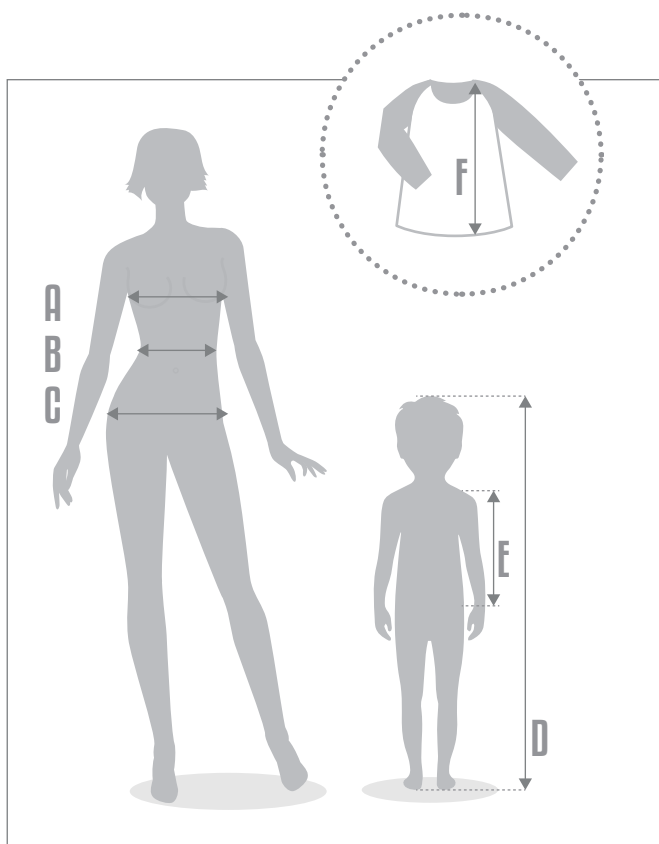

Batas y pichis de maestra

	Mujer	SP	P	M	G	SG	SSG	XG
	Tallas	34-36	38-40	42-44	46-48	50-52	54-56	58-60
A	Pecho	81-87	89-95	97-103	105-111	113-119	121-127	129-135
B	Cintura	62-68	70-76	78-84	86-92	94-100	102-108	110-116
C	Cadera	89-95	97-103	105-111	113-119	121-127	129-135	137-143

Estolas	Prendas de talla única y multitalla que se ajustan a la cintura mediante cinta o botones

Batas infantil

Talla botón	_	1	2	3	4	5	6	7	8	
Talla baby	0	1	2	3	4	5	_	_	_	
Años	0-1	1-2	1,5-3	3-4	4-5	5-6	6-7	7-10	8-11	
D	Altura	65-73	75-83	85-93	95-103	105-113	115-123	125-132	134-141	143-150
E	Largo brazo	24-25	27-28	30-31	33-34	36-37	39-40	42-43	45-46	48-49
F	Largo bata	43	47	52	57	62	65,5	69	74	79

Leyenda de iconos